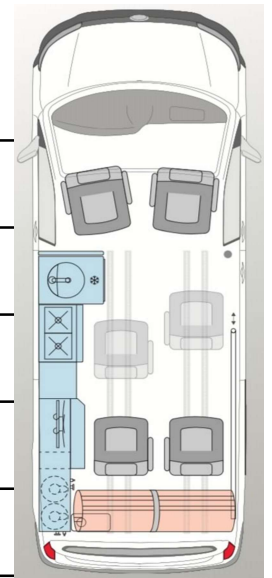

FW 1520	Folierung der Seitenflächen im Fensterbereich, beidseitig	€ 520,00	0
FW 1521	Tönungsfolie für Heckscheibe	€ 195,00	0
FW 121	Fahrradhalter für 2 Räder auf Anhängerkupplung, abklappbar – inkl. Montage	€ 645,00	0
FW 123	Alu-Radhalter für 2 Räder auf Heckklappe – inkl. Montage	€ 580,00	0
FW 202	TopRail Brandrup Kederleiste - Beifahrerseite	€ 590,00	0
FW 1511	Exklusives Heckzelt zur Befestigung an der Heckklappe inkl. 1 Satz Aufstellstangen	€ 640,00	0
FW134	Markise 300 cm, Fiamma F45 S - inkl. Adapter für Hoch- und Aufstelldach	€ 1.450,00	0

Reduzierung Basisausbau		€ 0,00	
FW 1537	Wegfall Gas-Standheizung Truma Vario Heat eco CP-Plus	-€ 1.250,00	0

Kundenfahrzeuganlieferung & Sonstiges		€ 0,00	
FW 1700	Handlingspauschale bei Anlieferung eines Basisfahrzeugs	€ 2.400,00	0
FW 143	TÜV-Abnahme - nur bei angeliefertem Basisfahrzeug	€ 250,00	0
FW 1538	Individualausbauten - laut Aufstellung	€ 0,00	0

Individualausbauten - Details nach Ihren Wünschen

Gerne helfen wir Ihnen bei der Planung Ihres Wunschfahrzeugs und unterbreiten Ihnen ein individuelles Angebot - sprechen Sie mit uns!

1. _____
2. _____
3. _____
4. _____
5. _____
6. _____

Zahlungsbedingungen:

Anzahlung ist nach dem Erhalt der Auftragsbestätigung fällig.
Erst dann bestellen wir das individualisierte Fahrzeug bei VW.

Die 1. Abschlagzahlung ist nach dem Eintreffen des Basisfahrzeugs in Reutlingen fällig. Nach dem Geldeingang schicken wir die Fahrzeugpapiere an Sie. Sie sind jetzt Eigentümer des Fahrzeugs.

Die 2. Abschlagzahlung ist bei Ausbaubeginn fällig.

Der Restbetrag ist bei der Fahrzeugübergabe fällig.
Der Betrag muss bei Abholung auf unserem Konto gutgeschrieben sein.

Gesamt