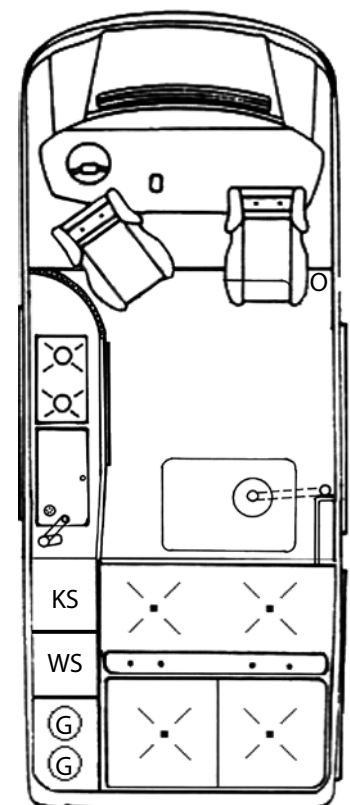

Wasser:

Frischwasser 2 x 20 l mit Tauchpumpe, innenliegender Abwassertank, hochwertige Armatur mit ausziehbarem Brausekopf.