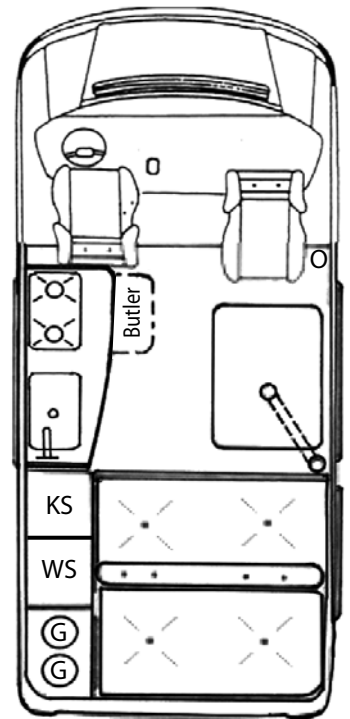

Sitzbank und Bett:

Klappsitzbank umklappbar zum Bett für 2 Sitzplätze mit 2x 3-Punkt-Gurten.

Technik:

220-Volt-Anlage mit FI-Schalter und 220 V-Steckdose, 12-Volt-Anlage mit Kühlschrankrelais und 12 V-Steckdose, Automatik-Ladegerät, 3 LED-Leuchten, 60 l Absorber- oder 64 l Kompressor-Kühlschrank, Bord-Control-Anzeige, 2-Flamm-Kocher und Edelstahlspüle mit Glasabdeckung, Heizung Truma Vario Heat eco CP-plus, Gasdruckregler mit Crash Sensor.

Wasser:

Frischwasser 2 x 20 l mit Tauchpumpe, innenliegender Abwassertank, hochwertige Armatur mit Brausekopf.

Optional – ohne Aufpreis:

Küchenvariante „Kompakt“: Kürzere Küchenzeile mit 48 l Kompressor-Kühlschrank und zusätzlicher Schublade.