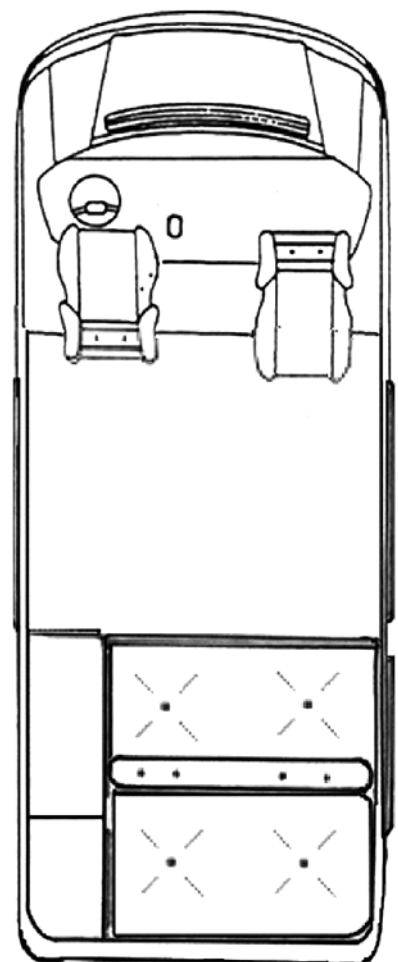

Aufpreis-Optionen für Dachvarianten	Preis	Gesamtpreis
Dacklackierung in Wagenfarbe – Basisfarbe aller Dächer ist Candy-Weiß / gefärbt	€ 990,00	
Absetzlackierung für Hochdächer	€ 500,00	
Absetz-Dekorstreifen für Hochdächer	€ 300,00	
Heckfenster für Hochdächer, inkl. Moskitonetz und Verdunklungsrollo	€ 550,00	
Seitenfenster für Hochdächer, inkl. Moskitonetz und Verdunklungsrollo	€ 550,00	
Dachluke 40 x 40 cm, mit Beleuchtung und 4 Spots in LED / Aufpreis	€ 290,00	
Dachluke 70 x 50 cm, mit Beleuchtung und 4 Spots in LED / Aufpreis	€ 680,00	
Dachluke Seitz Heki1 - 96 x 65,5 cm / Aufpreis	€ 1.500,00	
LED-Beleuchtung für Dachluke Seitz Heki	€ 110,00	
C-Profile für Aufstelldach	€ 350,00	
Grundhalter für Hochdach (2 St.) – weitere Trägersysteme auf Anfrage	€ 350,00	
Surf-/Boothalter für Grundhalter am Hochdach (2 Stück)	€ 150,00	

„Ausbau-Details nach Ihren Wünschen“

Komplettpreis für Ausbau-Details: