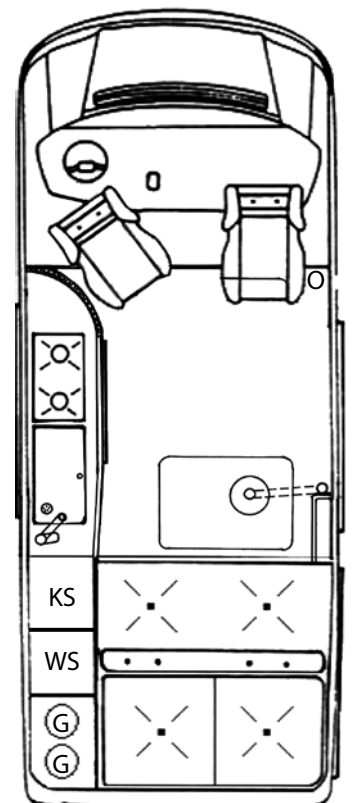

Technik:

220-Volt-Anlage mit FI-Schalter und 220 V-Steckdose, 12-Volt-Anlage mit Kühlschrankrelais und 12 V-Steckdose, Automatik-Ladegerät 10 A, 4 LED-Leuchten, 60 l Absorber- oder 64 l Kompressor-Kühlschrank, Bord-Control-Anzeige, 2-Flamm-Kocher und Edelstahlspüle mit Glasabdeckung, Heizung Truma Vario Heat eco CP-plus, Truma Gasfilter, Gasdruckregler mit Crash Sensor.

Wasser:

Frischwasser 2 x 20 l mit Tauchpumpe, innenliegender Abwassertank, hochwertige Armatur mit ausziehbarem Brausekopf.

Sicherheit:

3-Punkt-Gurte links und rechts und Vorbereitung (2 Stück) für Komfort-Kopfauflagen für Klappsitzbank.