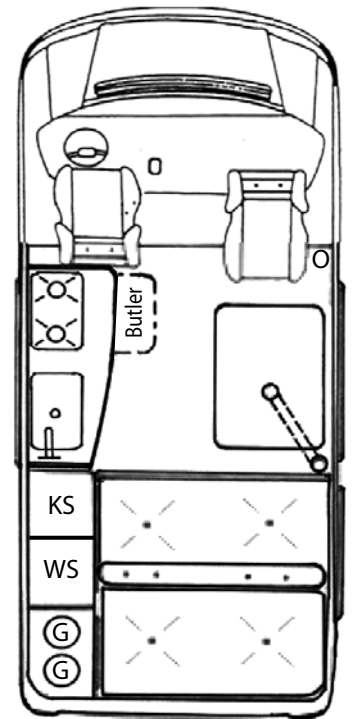

Bonito

Premiausbau für VW T5 und T6 – kurzer Radstand

Möbel:

Kleider-Wäscheschrank mit Gaskasten, Klappsitzbank mit Heckausbau und Außentisch, Küchenzeile mit Küchenbutler, Dachstaukasten, Schwenktischanlage mit zwei Halterungen, Haltegriff B-Säule Schiebetür.

Fenster / Innenverkleidung:

2 x Ausstellfenster mit Rollo 900 x 450 mm, Fenster hinter Schiebetür 700 x 450 mm, Heckgardine, Seitenverkleidung und komplette Isolation, Verkleidung der Blechteile mit Velours, Bodenanlage mit PVC und Isolation.

Technik:

220-Volt-Anlage mit FI-Schalter und 220 V-Steckdose, 12-Volt-Anlage mit Kühlschrankrelais und 12 V-Steckdose, Automatik-Ladegerät 10 A, 3 LED-Leuchten, 60 l Absorber- oder 64 l Kompressor-Kühlschrank, Bord-Control-Anzeige, 2-Flamm-Kocher und Edelstahlspüle mit Glasabdeckung, Heizung Truma Vario Heat eco CP-plus, Truma Gasfilter, Gasdruckregler mit Crash Sensor.

Wasser:

Frischwasser 2 x 20 l mit Tauchpumpe, innenliegender Abwassertank, hochwertige Armatur mit Brausekopf.

Sicherheit:

3-Punkt-Gurte links und rechts und Vorbereitung (2 Stück) für Komfort-Kopfauflagen für Klappsitzbank.

Optional – ohne Aufpreis:

Küchenvariante „Kompakt“: Kürzere Küchenzeile mit 48 l Kompressor-Kühlschrank und zusätzlicher Schublade.