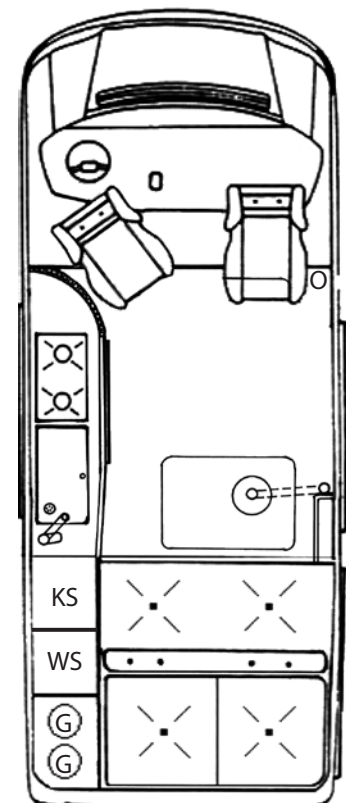

Technik:

220-Volt-Anlage mit FI-Schalter und 220 V-Steckdose, 12-Volt-Anlage mit Kühlschrankrelais und 12 V-Steckdose, Automatik-Ladegerät 10 A, 4 LED-Leuchten, 60 l Absorber- oder 64 l Kompressor-Kühlschrank, Bord-Control-Anzeige, 2-Flamm-Kocher und Edelstahlspüle mit Glasabdeckung, Heizung Truma Vario Heat eco CP-plus, Truma Gasfilter, Gasdruckregler mit Crash Sensor.

Wasser:

Frischwasser 2 x 20 l mit Tauchpumpe, innenliegender Abwassertank, hochwertige Armatur mit ausziehbarem Brausekopf.

Sicherheit:

3-Punkt-Gurte links und rechts und Vorbereitung (2 Stück) für Komfort-Kopfauflagen für Klappsitzbank.