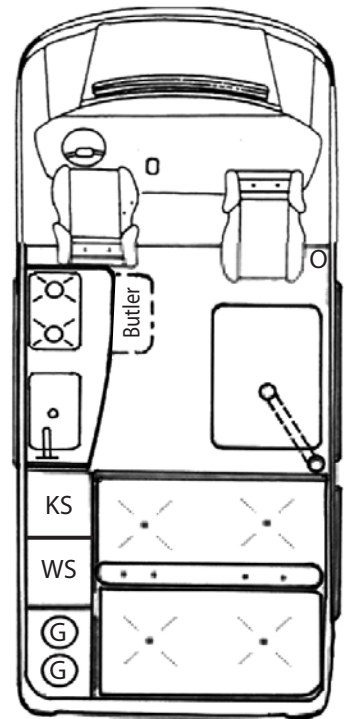

Bonito

Premiausbau für VW T5 und T6 – kurzer Radstand

Möbel:

Kleider-Wäscheschrank mit Gaskasten, Klappsitzbank mit Heckausbau und Außentisch, Küchenzeile mit Küchenbutler, Dachstaukasten, Schwenktischanlage mit zwei Halterungen, Haltegriff B-Säule Schiebetür.

Fenster / Innenverkleidung:

2 x Ausstellfenster mit Rollo 900 x 450 mm, Fenster hinter Schiebetür 700 x 450 mm, Heckgardine, Seitenverkleidung und komplette Isolation, Verkleidung der Blechteile mit Velours, Bodenanlage mit PVC und Isolation.

Technik:

220-Volt-Anlage mit FI-Schalter und 220 V-Steckdose, 12-Volt-Anlage mit Kühlschrankrelais und 12 V-Steckdose, Automatik-Ladegerät 10 A, 3 LED-Leuchten, 60 l Absorber- oder 64 l Kompressor-Kühlschrank, Bord-Control-Anzeige, 2-Flamm-Kocher und Edelstahlspüle mit Glasabdeckung, Heizung Truma Vario Heat eco CP-plus, Truma Gasfilter, Gasdruckregler mit Crash Sensor.

Wasser:

Frischwasser 2 x 20 l mit Tauchpumpe, innenliegender Abwassertank, hochwertige Armatur mit Brausekopf.

Sicherheit:

3-Punkt-Gurte links und rechts und Vorbereitung (2 Stück) für Komfort-Kopfauflagen für Klappsitzbank.

Optional – ohne Aufpreis:

Küchenvariante „Kompakt“: Kürzere Küchenzeile mit 48 l Kompressor-Kühlschrank und zusätzlicher Schublade – sonst wie Bonito-Basisausbau.