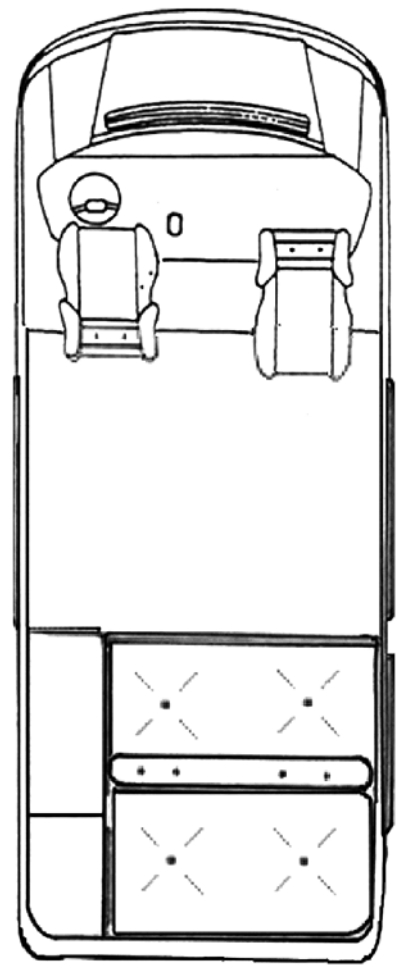

Aufpreis-Optionen für Dachvarianten	Preis	Gesamtpreis
Dacklackierung in Wagenfarbe – Basisfarbe aller Dächer ist Candy-Weiß / gefärbt	€ 950,00	
Absetzlackierung für Hochdächer	€ 450,00	
Absetz-Dekorstreifen für Hochdächer	€ 300,00	
Heckfenster für Hochdächer, inkl. Moskitonetz und Verdunklungsrollo	€ 500,00	
Seitenfenster für Hochdächer, inkl. Moskitonetz und Verdunklungsrollo	€ 500,00	
Dachluke REMItop Vario - 40 x 40 cm, mit Beleuchtung und 4 Spots in LED / Aufpreis	€ 290,00	
Dachluke REMItop Vario - 70 x 50 cm, mit Beleuchtung und 4 Spots in LED / Aufpreis	€ 680,00	
Dachluke Seitz Heki1 - 96 x 65,5 cm / Aufpreis	€ 1.500,00	
LED-Beleuchtung für Dachluke Seitz Heki	€ 110,00	
C-Profile für Aufstelldach	€ 350,00	
Grundhalter für Hochdach (2 St.) – weitere Trägersysteme in unserem Internetshop	€ 250,00	
Surf-/Boothalter für Grundhalter am Hochdach (2 Stück)	€ 150,00	

Komplettpreis für Premium-Ausbau: € 21.400,-

„Ausbau-Details nach Ihren Wünschen“

Komplettpreis für Ausbau-Details: